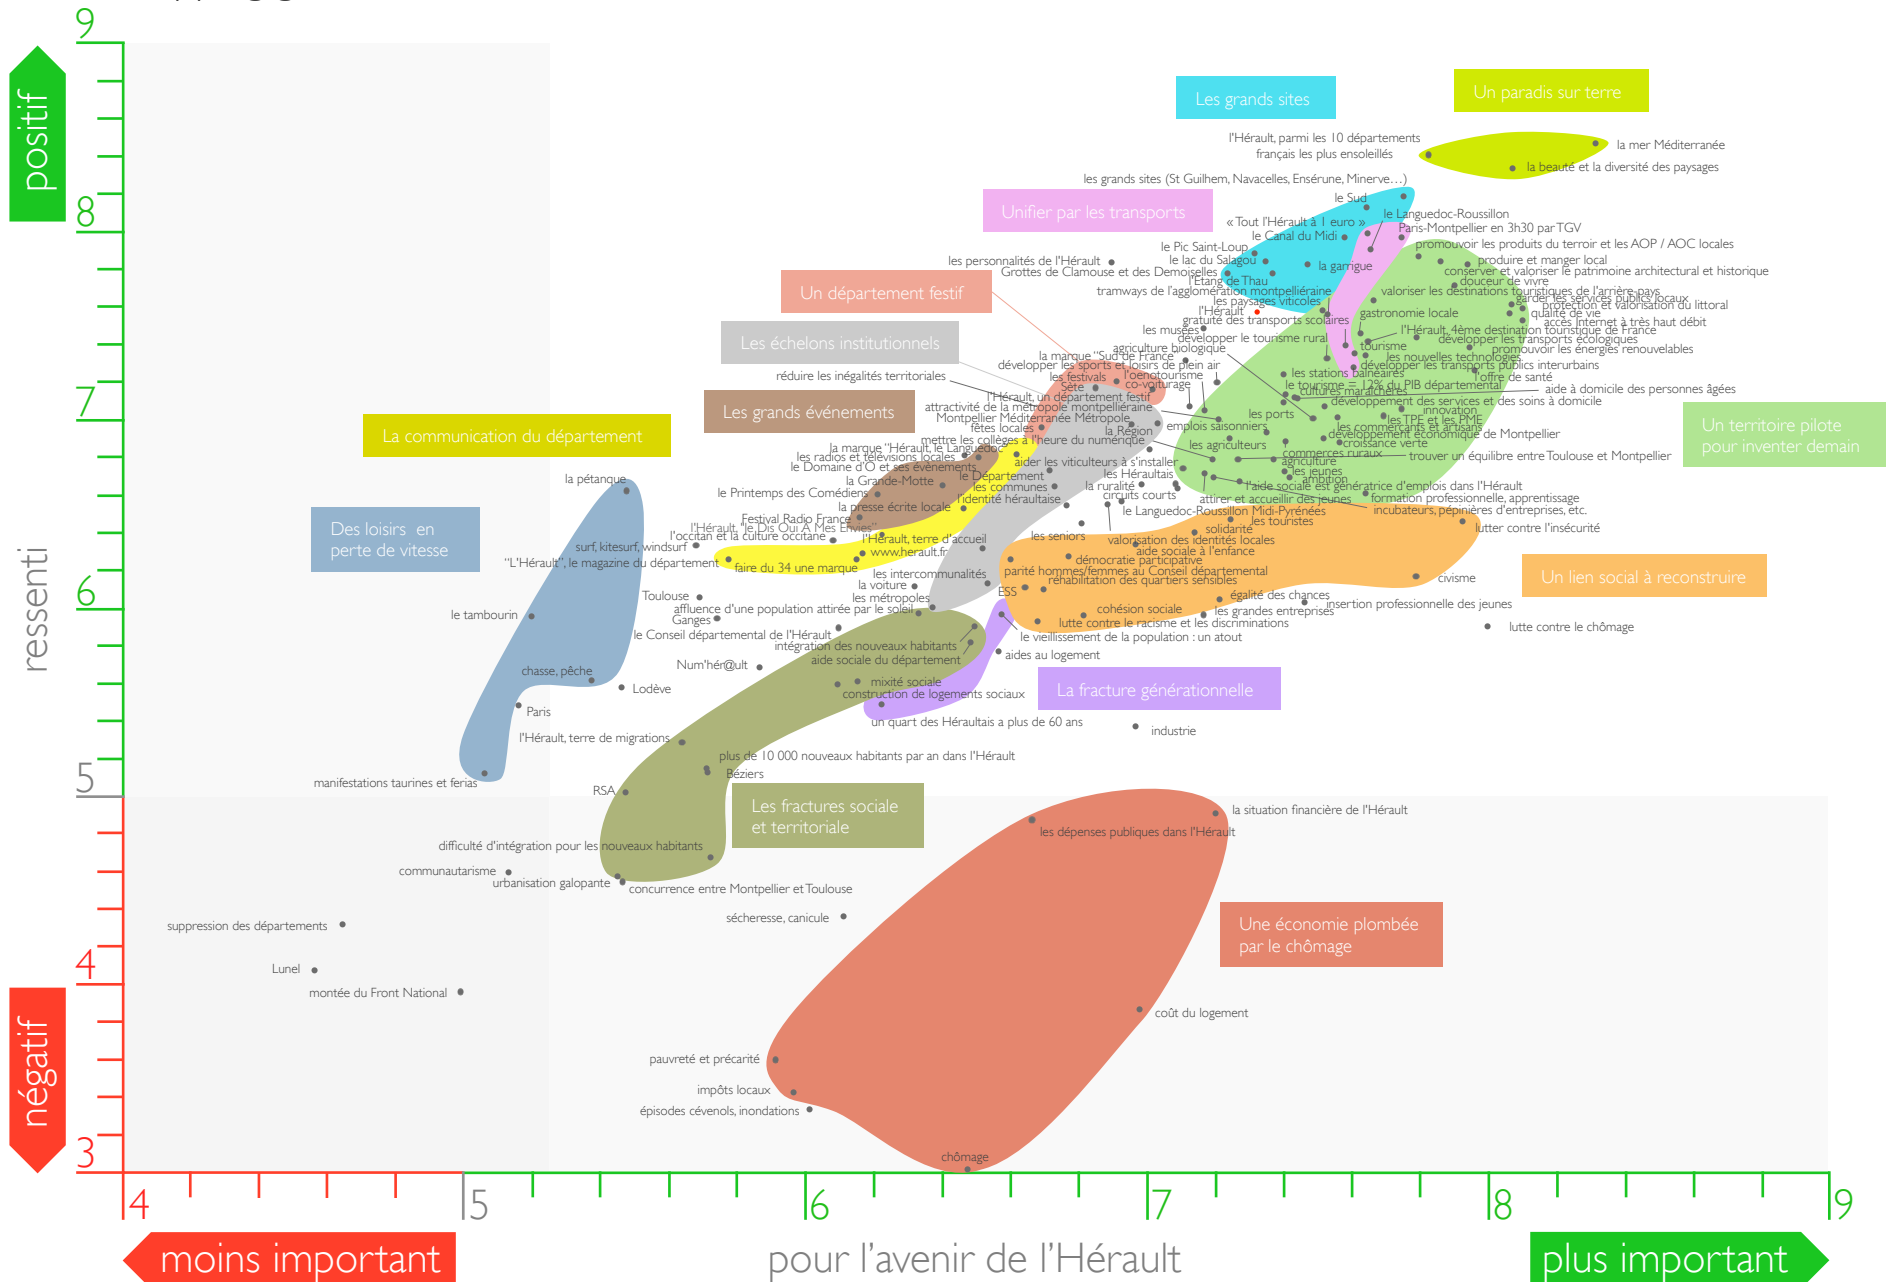

Mapping général

Mapping stratégique

Capitaliser sur les traits de caractère d'une terre providentielle

Affirmer le Département comme force d'équilibre du territoire

Souligner la vitalité et la légitimité du département

Se porter garant d'une harmonie sociale

moins important

pour l'avenir de l'Hérault

plus important

positif

ressenti

négatif