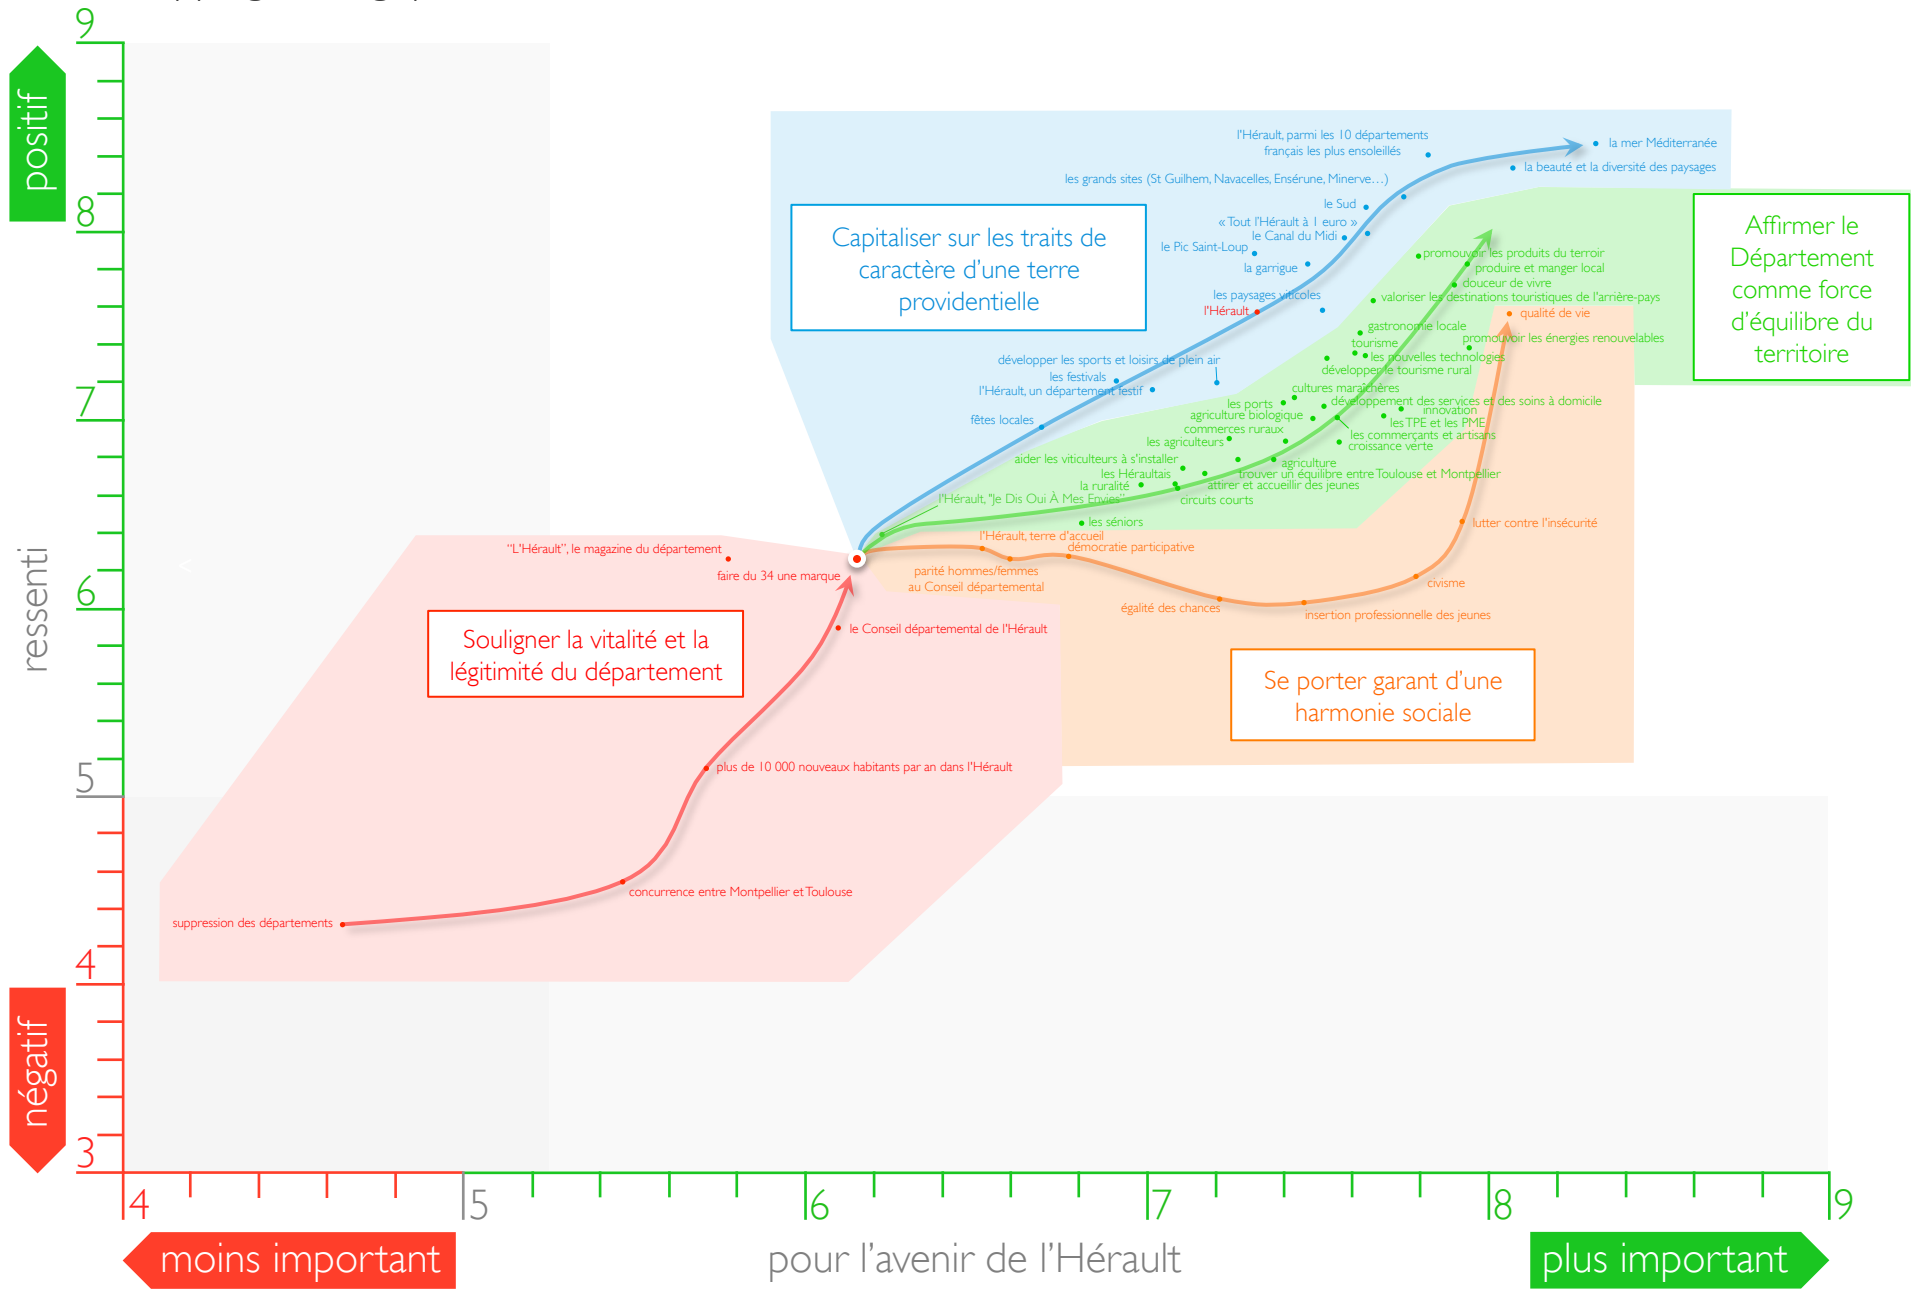

Mapping général

Mapping stratégique

Capitaliser sur les traits de caractère d'une terre providentielle

Affirmer le Département comme force d'équilibre du territoire

Souligner la vitalité et la légitimité du département

Se porter garant d'une harmonie sociale

moins important

pour l'avenir de l'Hérault

plus important

positif

ressenti

négatif