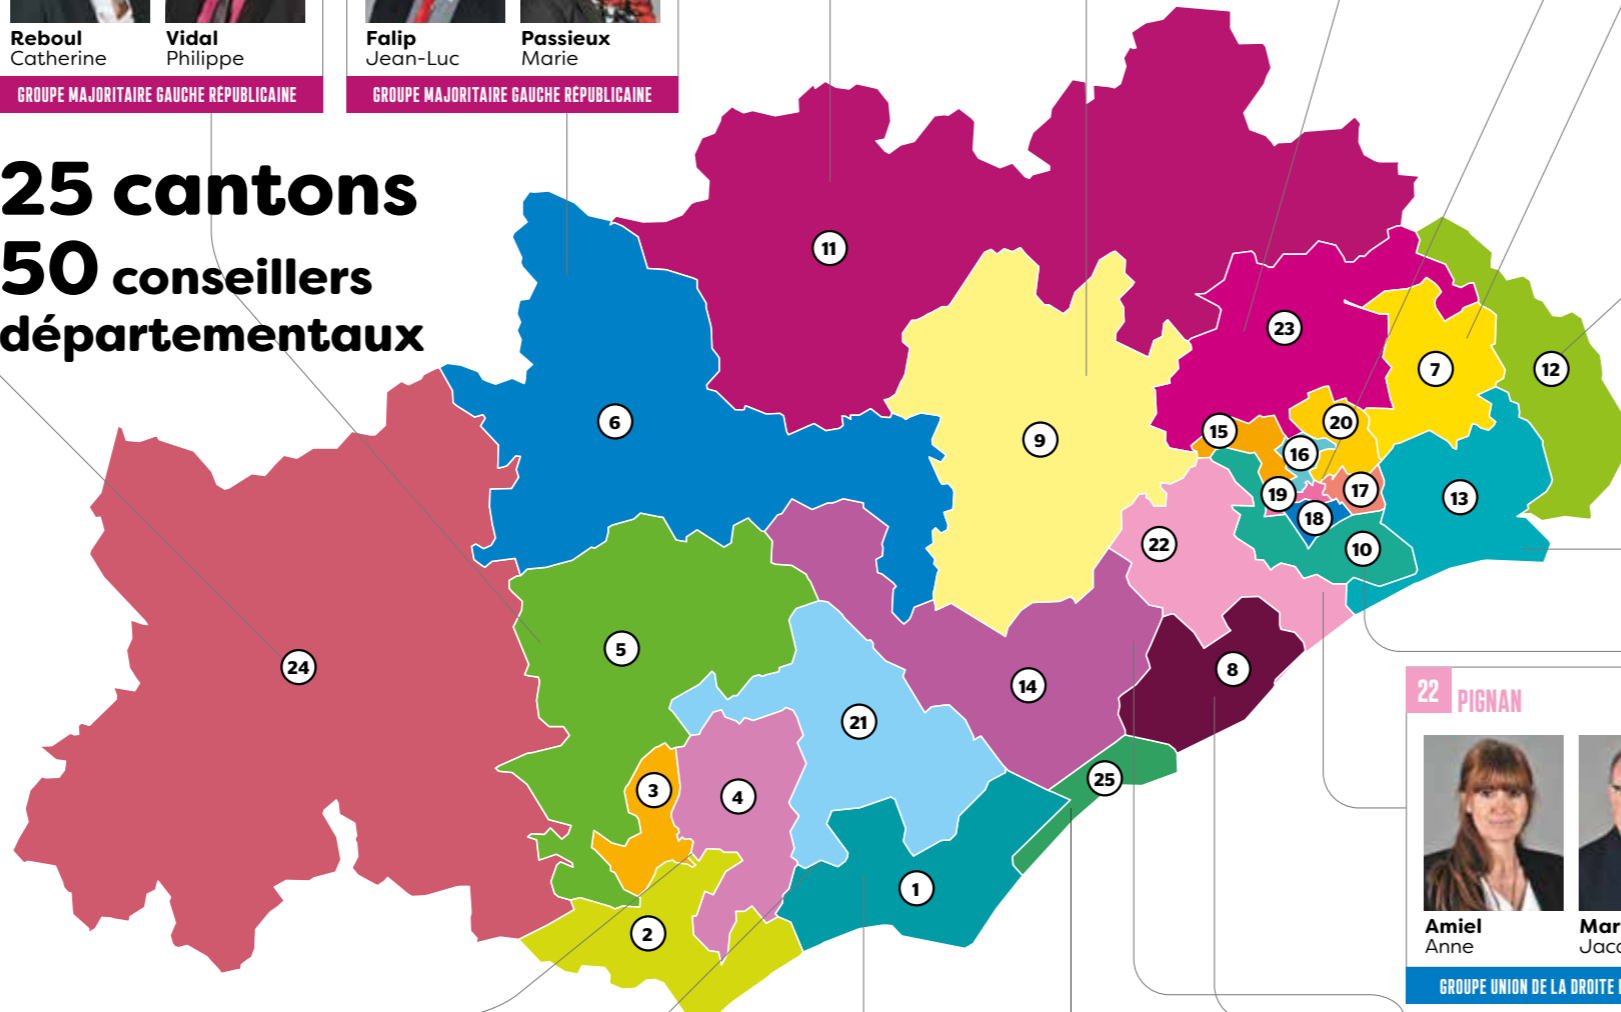

11 LODÈVE

Lévêque Gaëlle **Rigaud Jacques**

GRUPE MAJORITAIRE GAUCHE REPUBLICAINE

9 GIGNAC

Morère Nicole **Soto Jean-François**

GRUPE MAJORITAIRE GAUCHE REPUBLICAINE

23 SAINT-GELY-DU-FESC

Cristol Laurence **Fabre Guillaume**