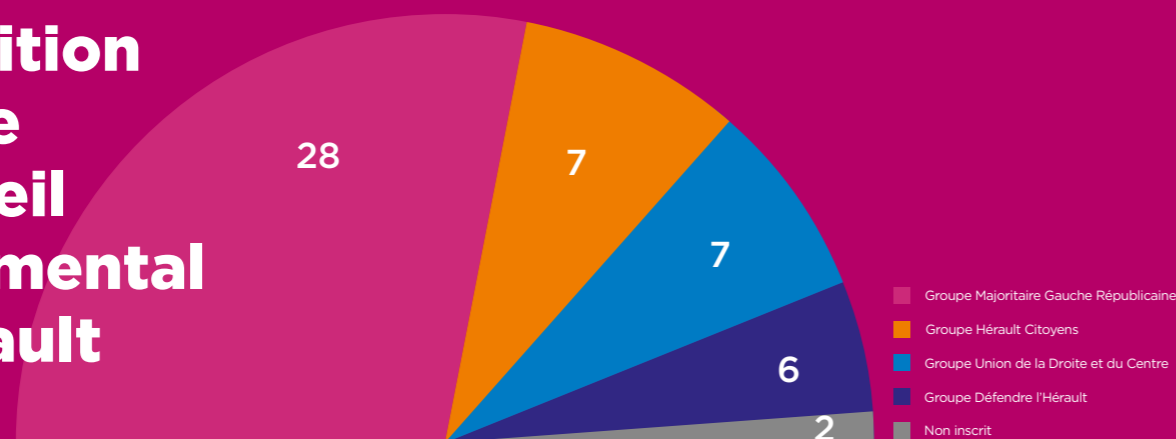

Composition politique du Conseil départemental de l'Hérault

Groupe Majoritaire Gauche Républicaine (28 membres)

Président :
Renaud Calvat

Kléber Mesquida, Président du Conseil départemental
Sébastien Andral
Claude Barral
Pierre Bouldoire
Véronique Calueba-Rizzolo
Jean-Luc Falip
Julie Garcin Saudo
Vincent Gaudy

Gabrielle Henry
Audrey Imbert
François Lanot
Gaëlle Lévêque
Cyril Meunier
Christophe Morgo
Nicole Morère
Dominique Nurit
Marie Passieux

Yvon Pellet
Marie-Pierre Pons
Sylvie Pradelle
Catherine Reboul
Jacques Rigaud
Jean-François Soto
Claudine Vassas Mejri
Philippe Vidal
Bernadette Vignon
Patricia Weber

Groupe Hérault Citoyens

Présidente :
Michèle Dray-Fitoussi

Maud Bodkin
Abdi El Kandoussi
Chantal Lévy-Rameau
Manare Khali
Philippe Sorez
Sauveur Tortorici

Groupe Union de la Droite et du Centre (7)

Président :
Brice Bonnefoux

Anne Amiel
Marie-Thérèse Bruguière
Laurence Cristol
Marie-Christine Fabre de Roussac
Sébastien Frey
Jacques Martinier

Groupe Défendre l'Hérault (6)

Présidente :
Nicole Zenon

Henri Bec
Marie-Emmanuelle Camous
Jean-François Corbière
Isabelle des Garets
Franck Manogil

Non inscrit

Guillaume Fabre
Jérémie Malek

L'Assemblée Départementale

Sur herault.fr

Tous les mois, suivez en direct les débats des sessions publiques.

Département de l'Hérault
Mas d'Alco - 1977, avenue des Moulins
34087 MONTPELLIER CEDEX 4
Tél. : 04 67 67 67 67
herault.fr